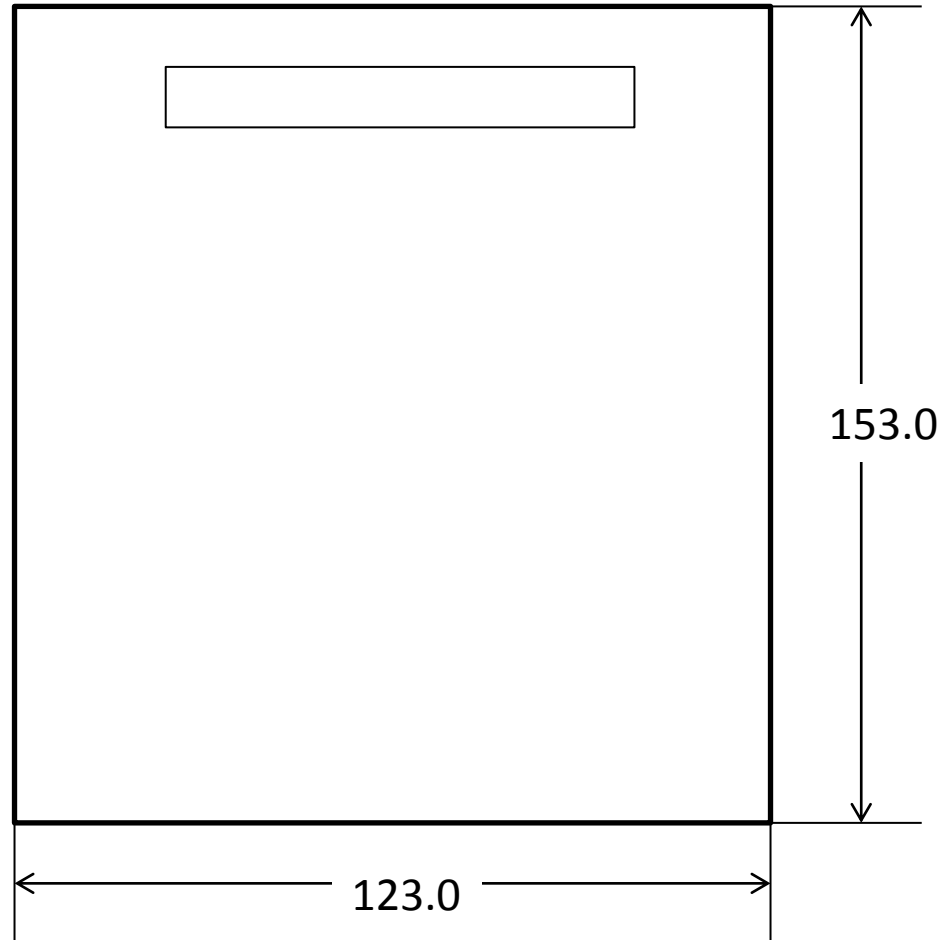

GECO module drawing(1)

長 153
寬 123
高 37
單位: mm

GECO module drawing(2)

長 153
寬 123
高 37
單位: mm