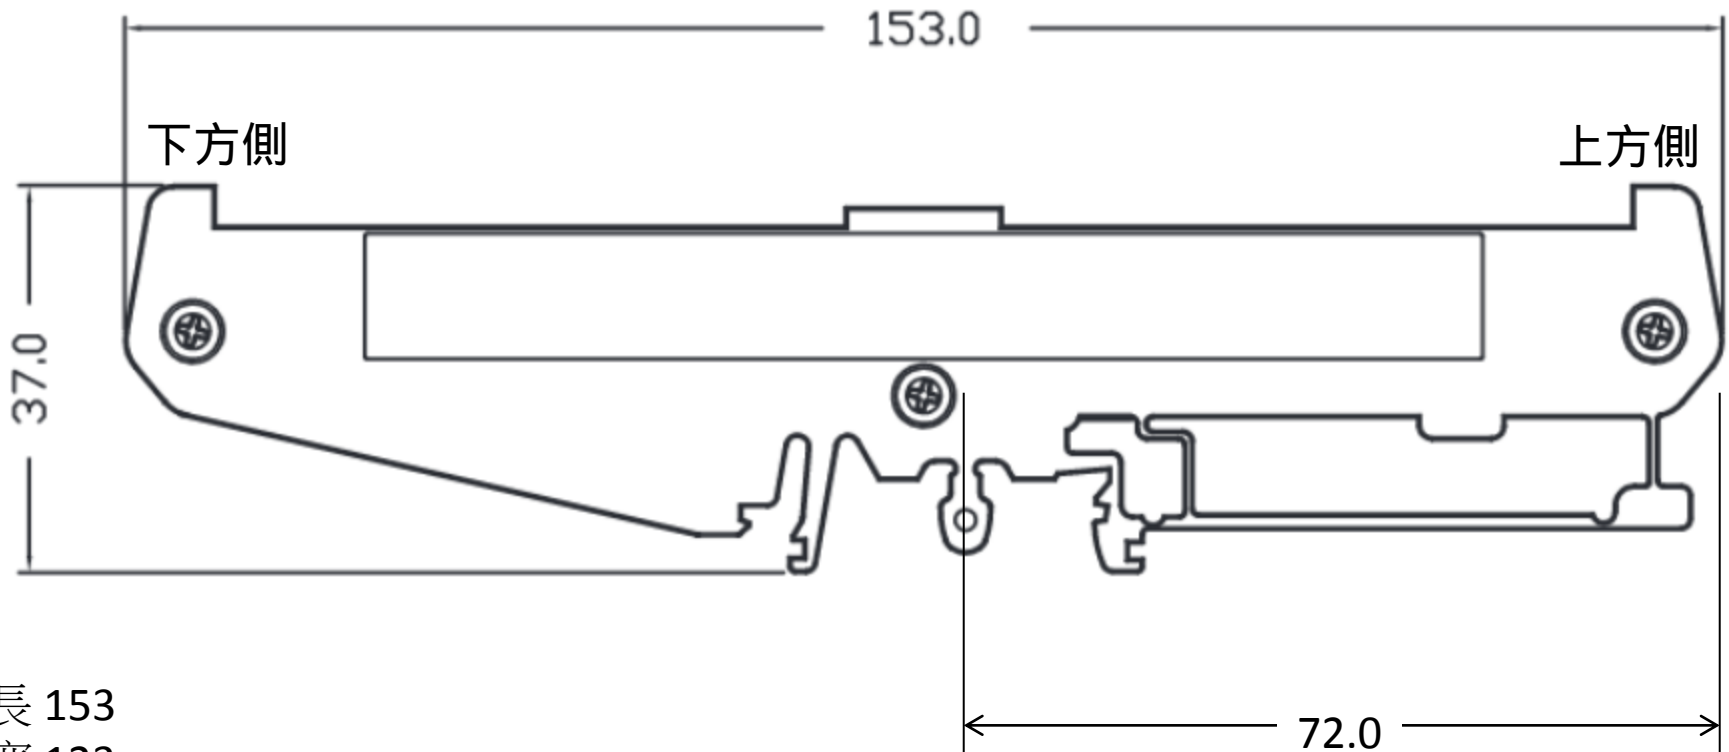

GECO module drawing(1)

長 153
寬 123
高 37
單位: mm

GECO module drawing(2)

長 153
寬 123
高 37
單位: mm